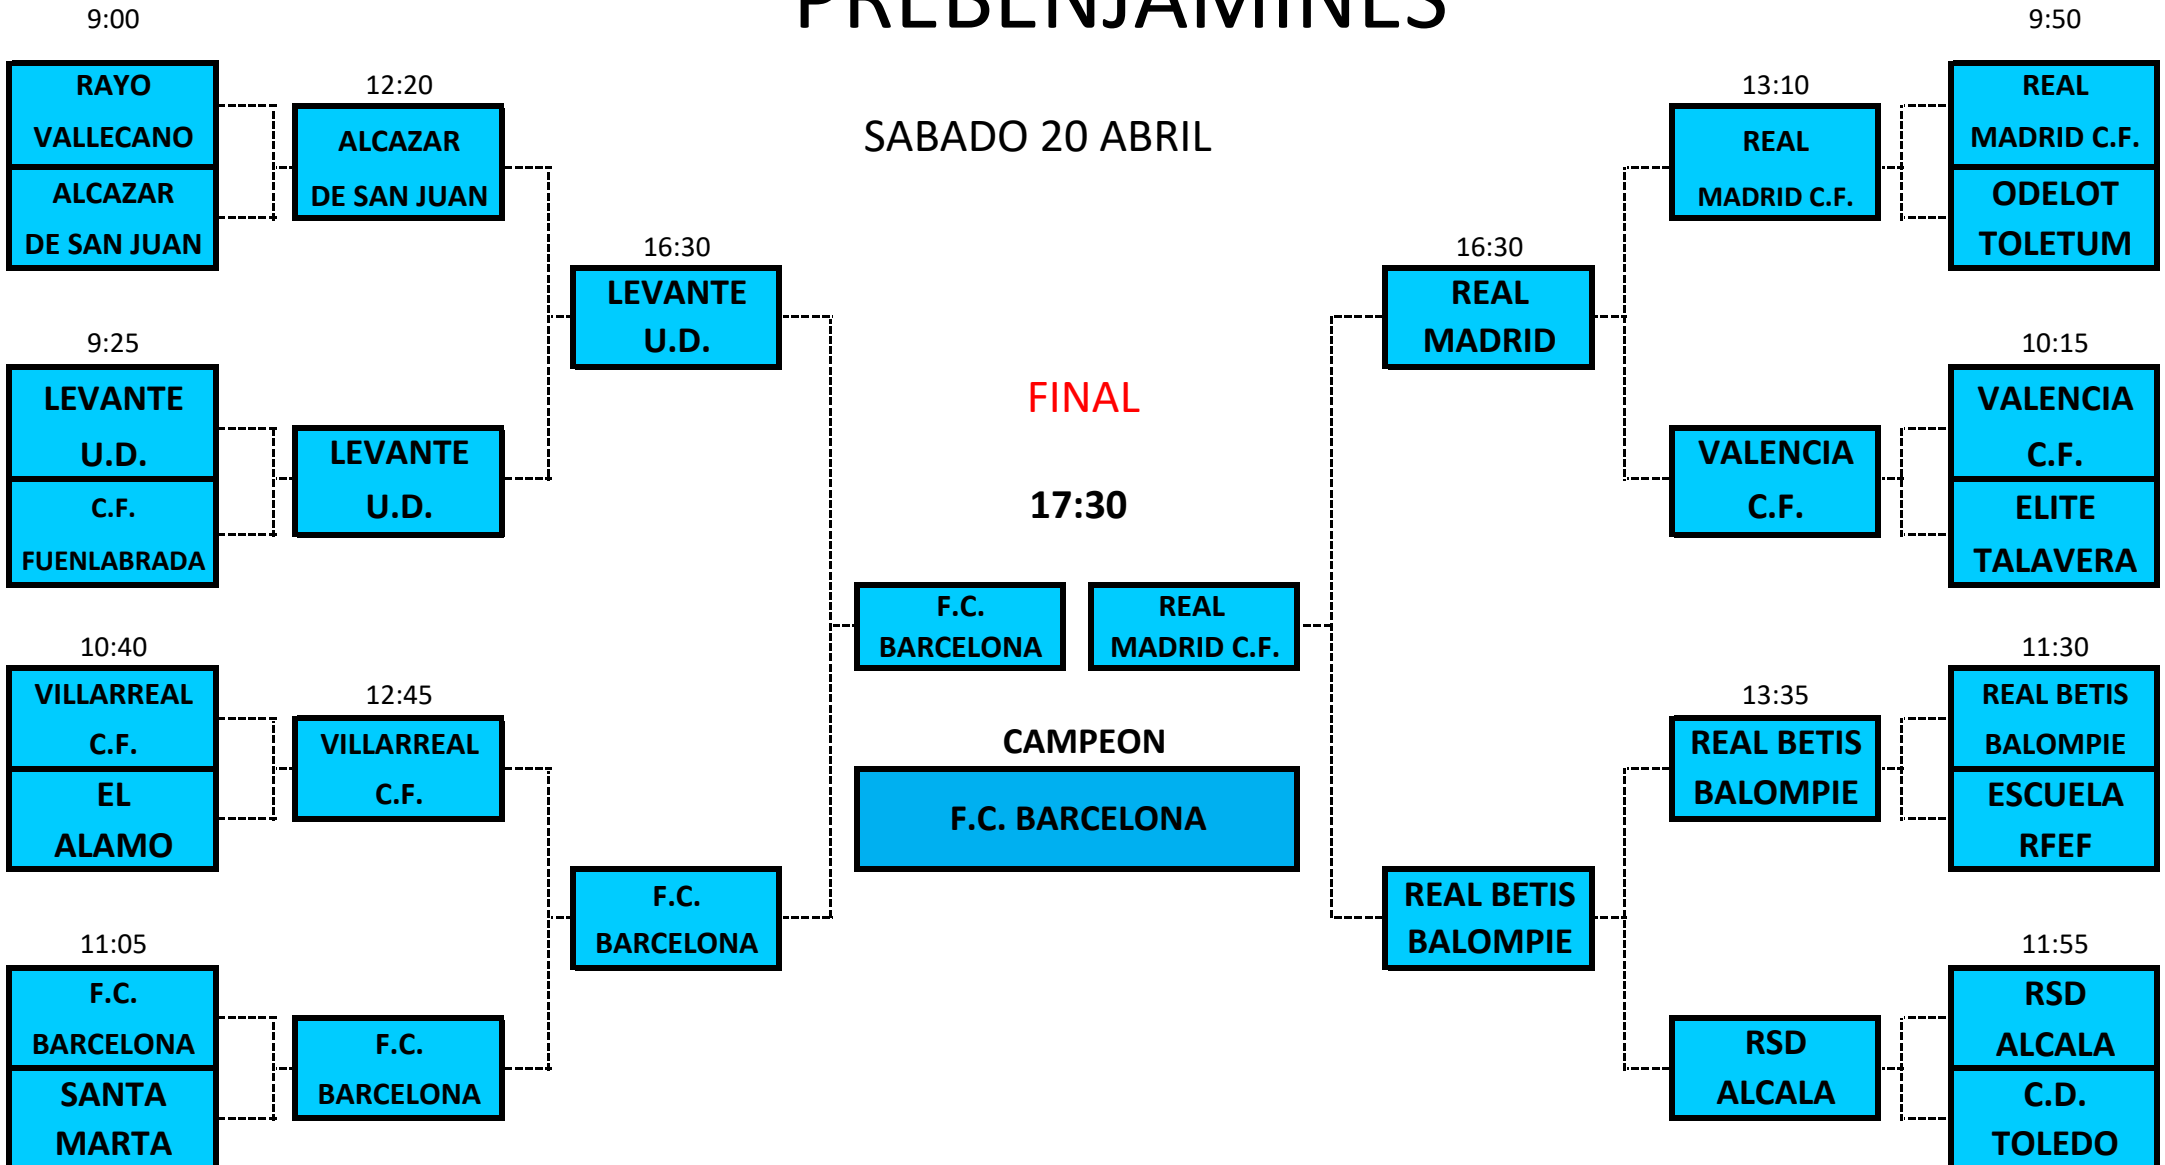

PREBENJAMINES

SABADO 20 ABRIL

PREBENJAMINES

VIERNES 19 ABRIL

GRUPO A
RAYO VALLECANO
ODELOT TOLETUM
RAYO ALCOBENDAS
PARLA ESCUELA

HORA	CAMPO	PARTIDO	RTDO
9:00	A	ODELOT TOLETUM-RAYO ALCOBENDAS	(3) 1-1 (2)
9:25	A	RAYO VALLECANO-PARLA ESCUELA	2-0
10:40	A	RAYO ALCOBENDAS-PARLA ESCUELA	2-1
11:05	A	RAYO VALLECANO-ODELOT TOLETUM	2-1
12:20	A	RAYO ALCOBENDAS-RAYO VALLECANO	0-1
12:45	A	PARLA ESCUELA-ODELOT TOLETUM	0-1

GRUPO B
FC. BARCELONA
ILLESCAS "C"
TOLEDO
ARAVACA

HORA	CAMPO	PARTIDO	RTDO
9:50	A	ILLESCAS "C"-TOLEDO	0-4
10:15	A	FC. BARCELONA - ARAVACA	13-0
11:30	A	ARAVACA- ILLESCAS "C"	4-1
11:55	A	TOLEDO- FC. BARCELONA	0-5
13:10	A	ILLESCAS "C" - FC. BARCELONA	0-6
13:35	A	TOLEDO- ARAVACA	2-0